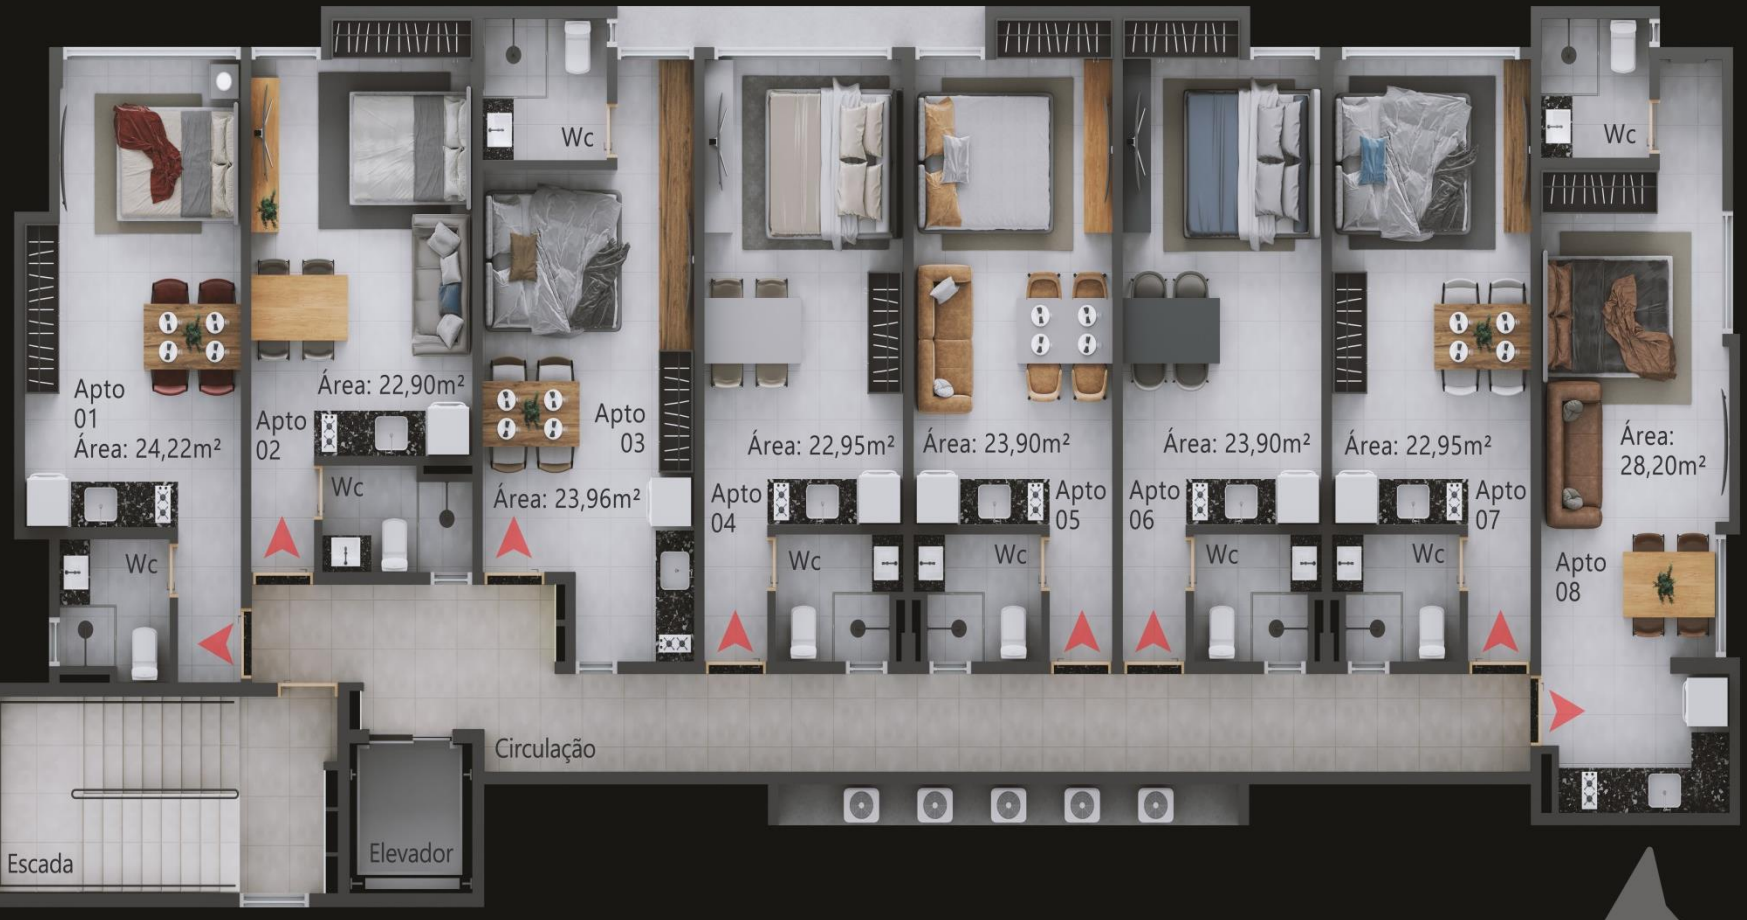

LAVANDERIA COLETIVA

APARTAMENTO TIPO 07 – 22,95 M²

APARTAMENTO TIPO 07 – 22,95 M²

APARTAMENTO TIPO 08 – 28,20 M²

PAVIMENTO TIPO

PAVIMENTO TIPO 2

COBERTURA

LOCALIZAÇÃO