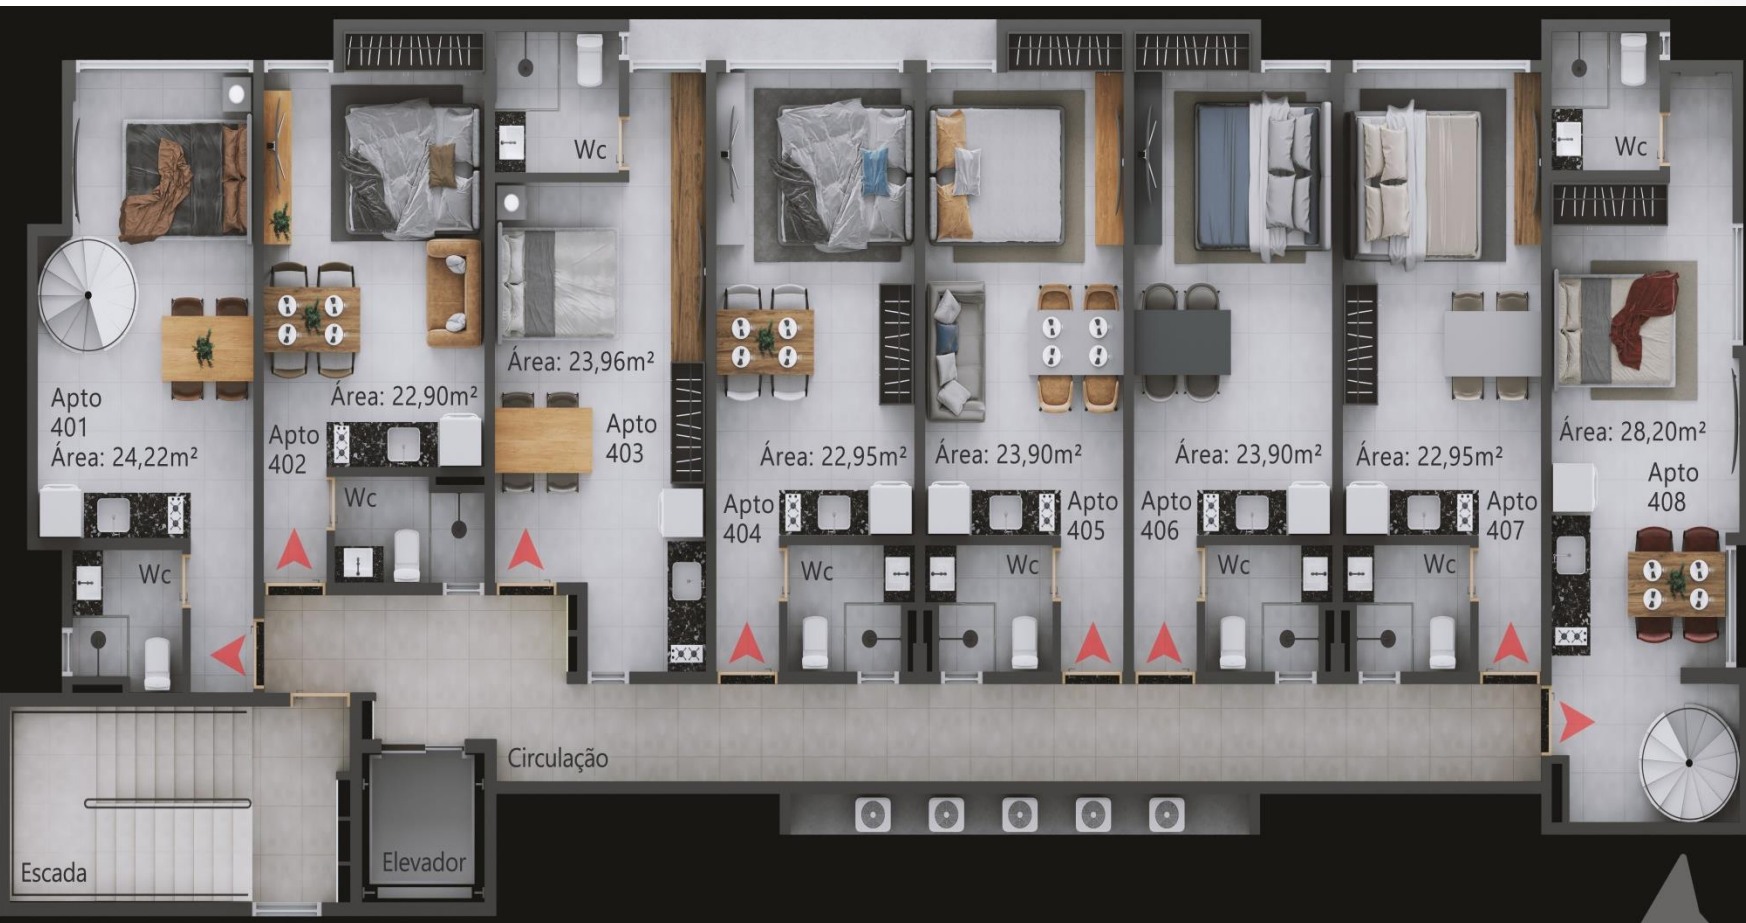

LAVANDERIA COLETIVA

APARTAMENTO TIPO 07 – 22,95 M²

APARTAMENTO TIPO 07 – 22,95 M²

APARTAMENTO TIPO 08 – 28,20 M²

PAVIMENTO TIPO

PAVIMENTO TIPO 2

COBERTURA

LOCALIZAÇÃO